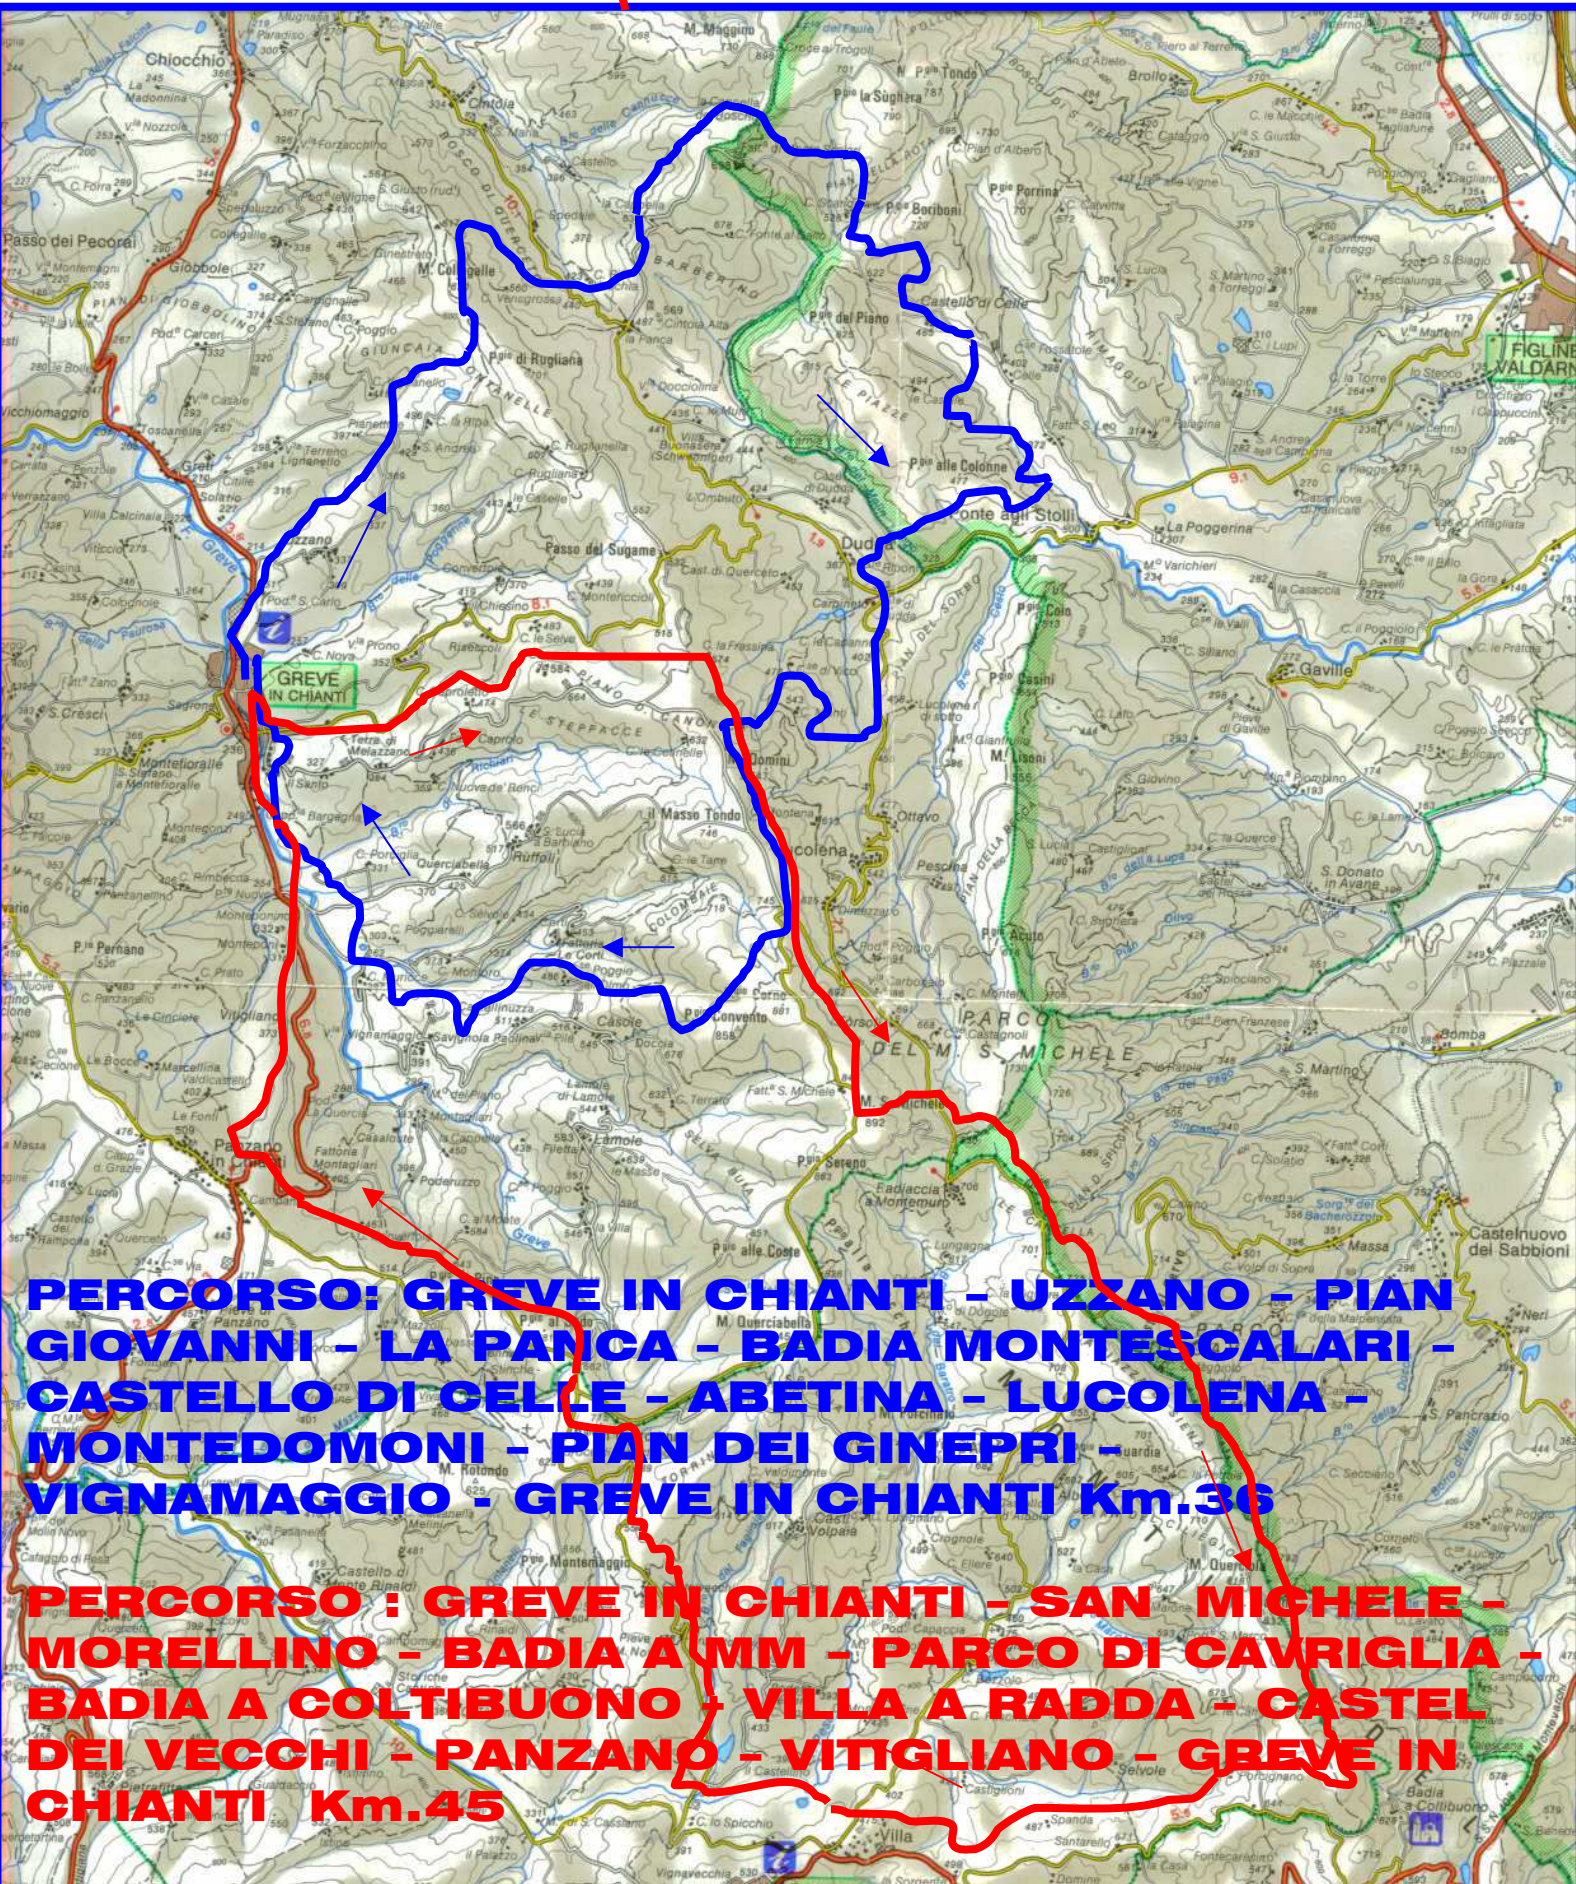

Ciclistica Grevigiana

MTB

DOM.6/12 - MAR.08/12

PART. ORE 8.30

PERCORSO: GREVE IN CHIANTI - UZZANO - PIAN GIOVANNI - LA PANCA - BADIA MONTESCALARI - CASTELLO DI CELLE - ABETINA - LUCOLENA - MONTEDOMONI - PIAN DEI GINEPRI - VIGNAMAGGIO - GREVE IN CHIANTI Km.36

PERCORSO : GREVE IN CHIANTI - SAN MICHELE - MORELLINO - BADIA A MM - PARCO DI CAVRIGLIA - BADIA A COLTIBUONO - VILLA A RADDA - CASTEL DEI VECCHI - PANZANO - VITIGLIANO - GREVE IN CHIANTI Km.45