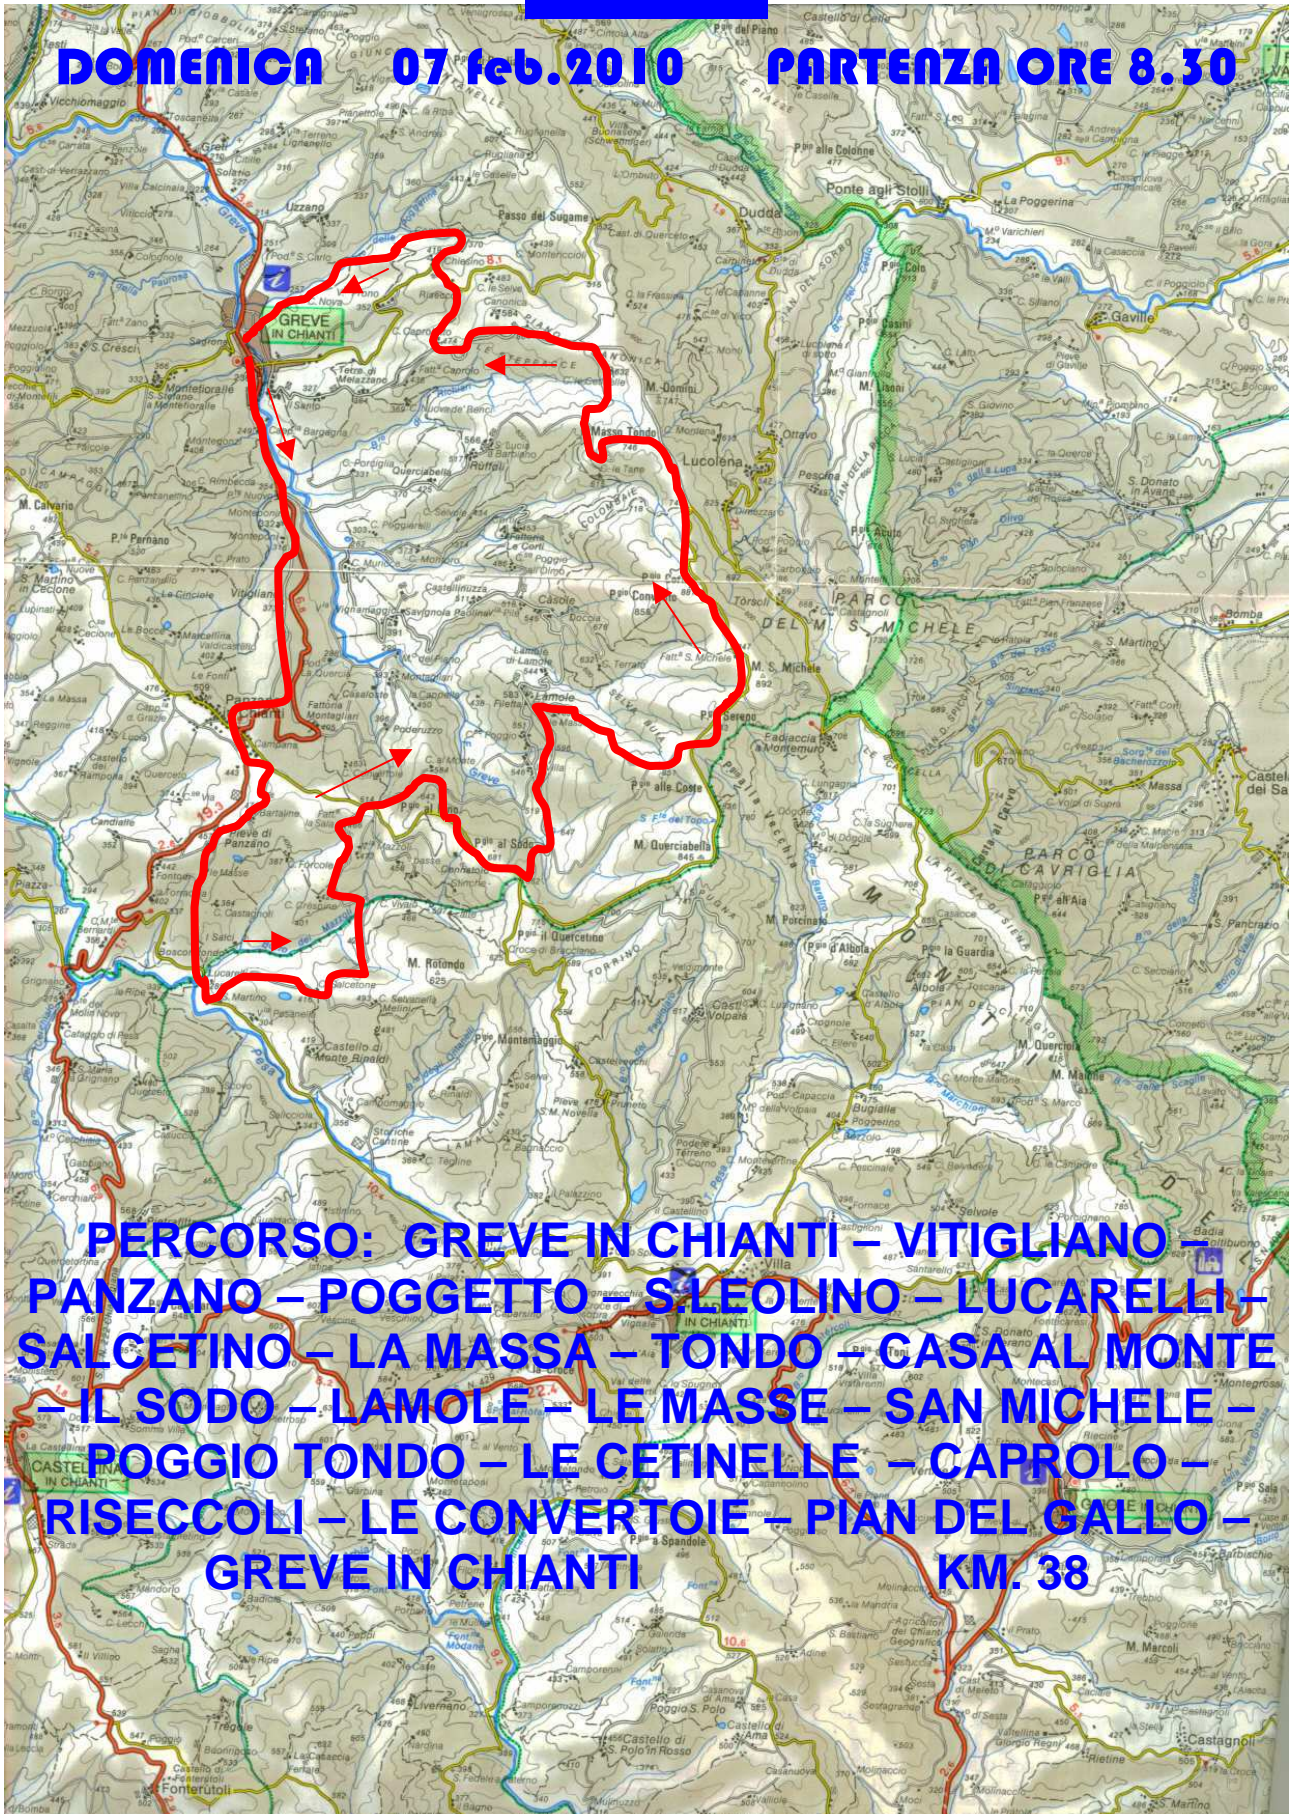

Ciclistica Grevigiana

MTB

DOMENICA 07 feb. 2010 PARTENZA ORE 8.30

PERCORSO: GREVE IN CHIANTI – VITIGLIANO – PANZANO – POGGETTO – S. LEOLINO – LUCARELLI – SALCETINO – LA MASSA – TONDO – CASA AL MONTE – IL SODO – LAMOLE – LE MASSE – SAN MICHELE – POGGIO TONDO – LE CETINELLE – CAPROLO – RISECCOLI – LE CONVERTIOIE – PIAN DEL GALLO – GREVE IN CHIANTI

KM. 38