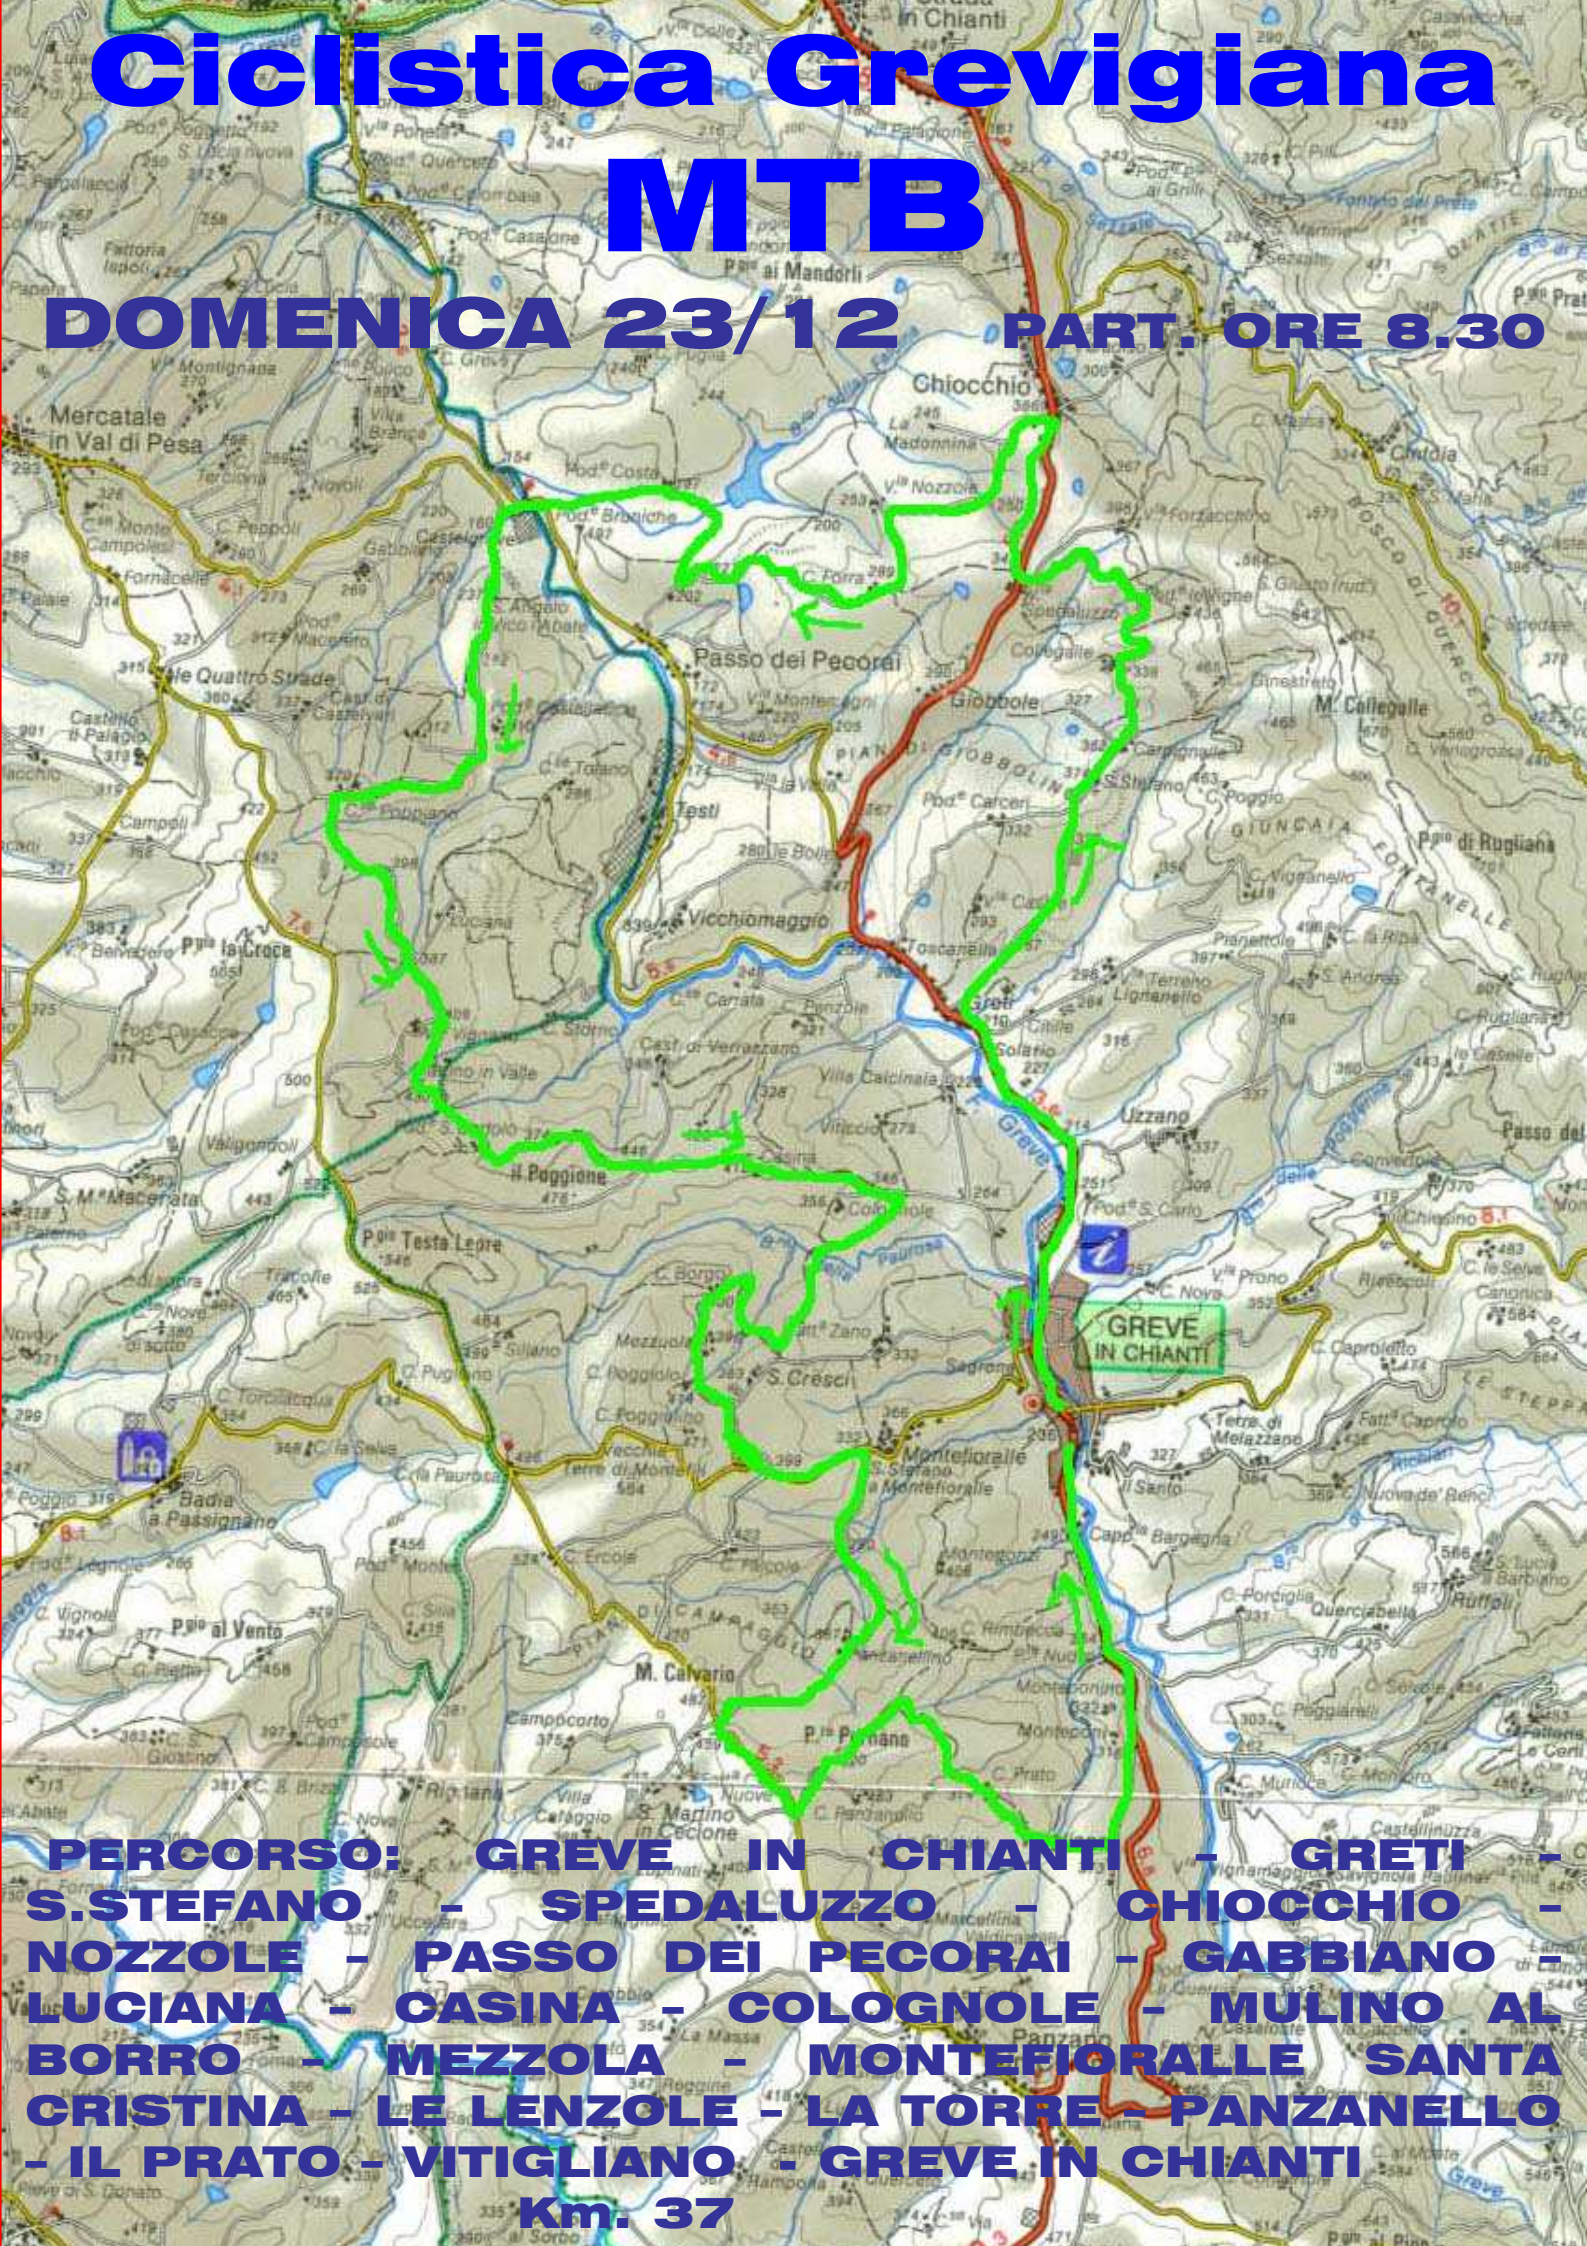

# Ciclistica Grevigiana

## MTB

**DOMENICA 23/12**

**PART. ORE 8.30**

**PERCORSO: GREVE IN CHIANTI - GRETI - S.STEFANO - SPEDALUZZO - CHIOCCIO - NOZZOLE - PASSO DEI PECORAI - GABBIANO - LUCIANA - CASINA - COLOGNOLE - MULINO AL BORRO - MEZZOLA - MONTEFIORALLE SANTA CRISTINA - LE LENZOLE - LA TORRE - PANZANELLO - IL PRATO - VITIGLIANO - GREVE IN CHIANTI**

**Km. 37**